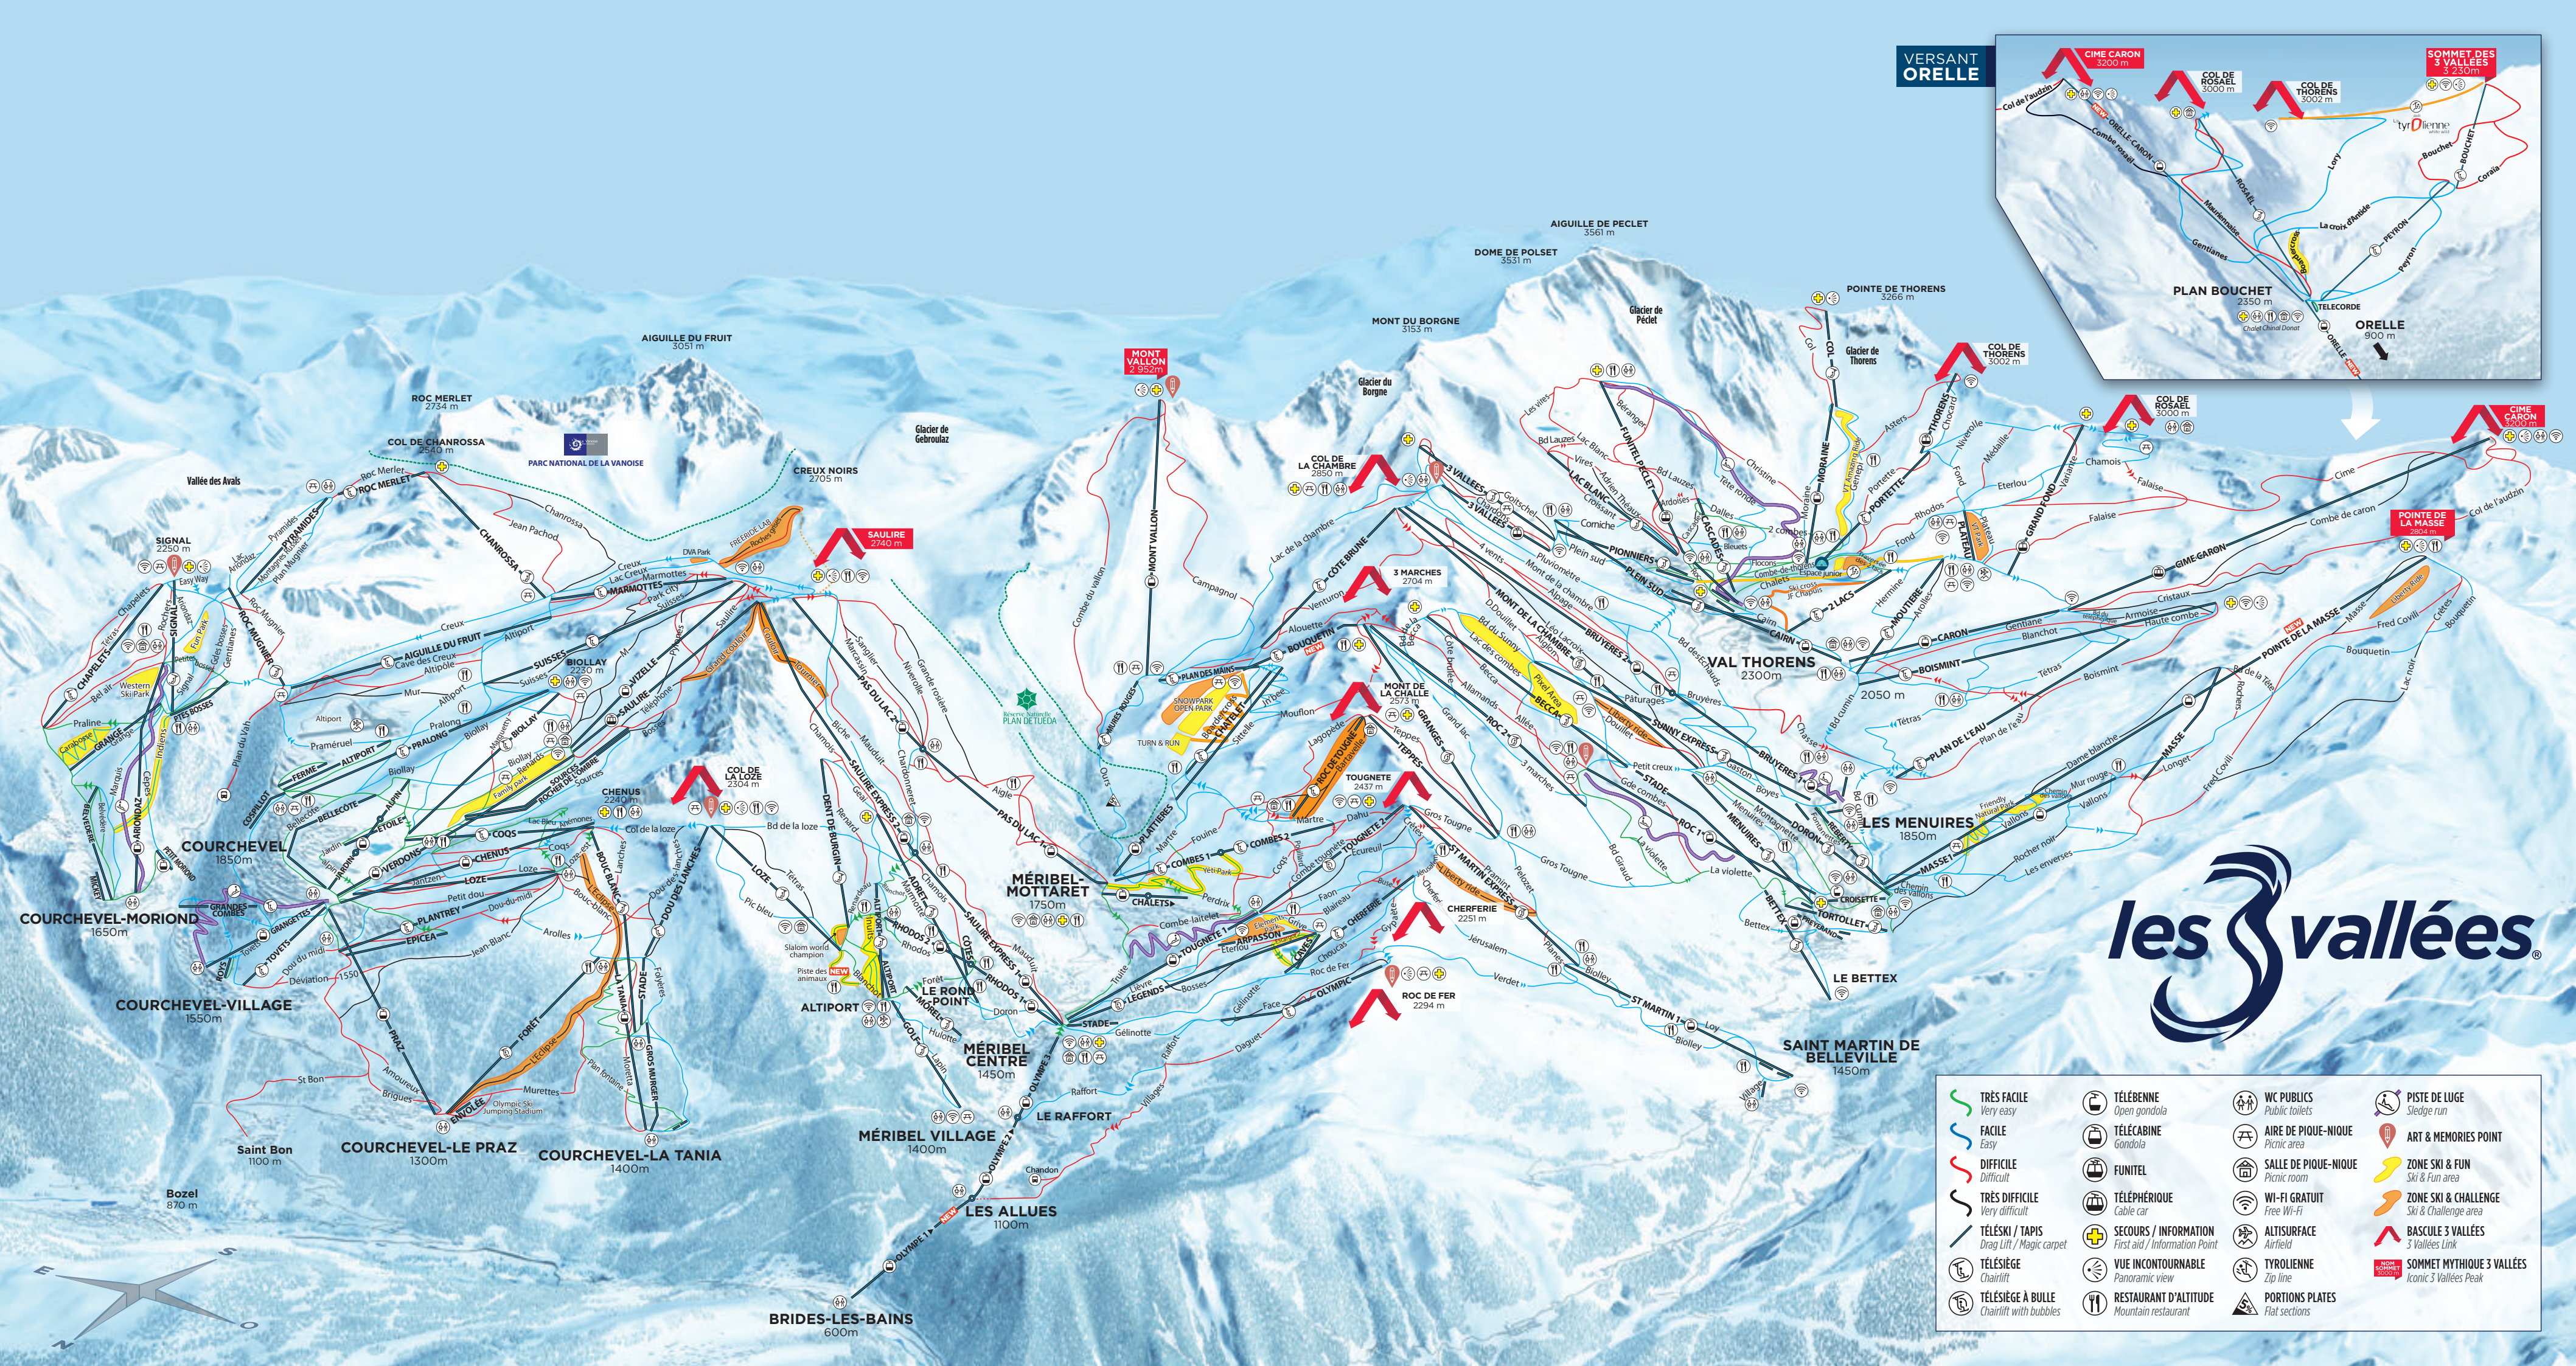

VERSANT OREILLE

les 3 vallées

- | | | | |
|---|--|-------------------------------------|--|
| TRÈS FACILE
Very easy | TÉLÉBENNE
Open gondola | WC PUBLICS
Public toilets | PISTE DE LUGE
Sledge run |
| FACILE
Easy | TÉLÉCABINE
Gondola | AIRE DE PIQUE-NIQUE
Picnic area | ART & MEMORIES POINT |
| DIFFICILE
Difficult | FUNITEL
Funicular | SALLE DE PIQUE-NIQUE
Picnic room | ZONE SKI & FUN
Ski & Fun area |
| TRÈS DIFFICILE
Very difficult | TÉLÉPHÉRIQUE
Cable car | WI-FI GRATUIT
Free Wi-Fi | ZONE SKI & CHALLENGE
Ski & Challenge area |
| TÉLÉSKI / TAPIS
Drag Lift / Magic carpet | SECOURS / INFORMATION
First aid / Information Point | ALTISURFACE
Airfield | BASCULE 3 VALLÉES
3 Vallées Link |
| TÉLÉSIÈGE
Chairlift | VUE INCONTOURNABLE
Panoramic view | TYROLIENNE
Zip line | SOMMET MYTHIQUE 3 VALLÉES
Iconic 3 Vallées Peak |
| TÉLÉSIÈGE À BULLE
Chairlift with bubbles | RESTAURANT D'ALTITUDE
Mountain restaurant | PORTIONS PLATES
Flat sections | |